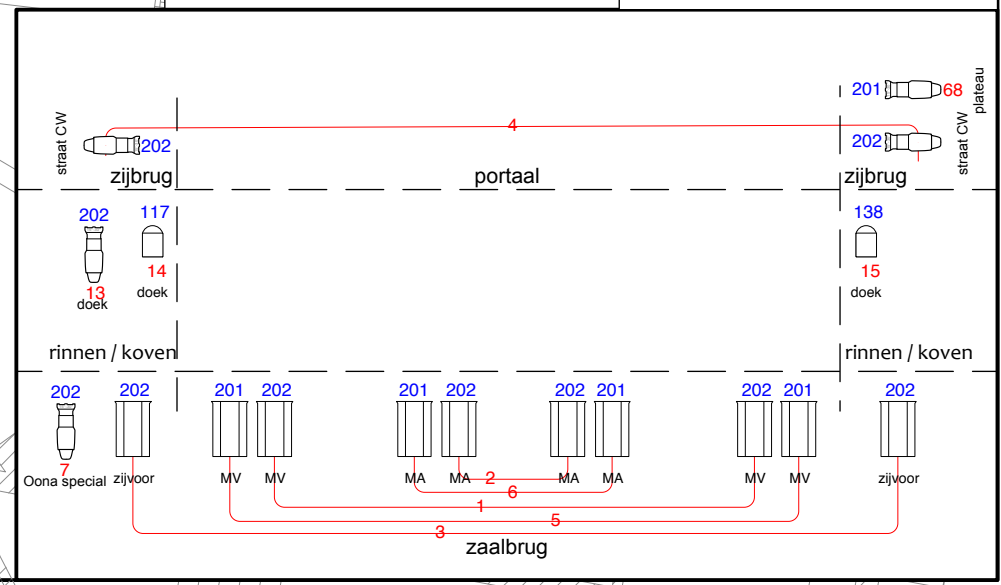

Lumen
THEATERTECHNIEK

Hannie Schaftstraat 119, 1443 LC Purmerend
Tel. +316-14108615
www.lumentheatertechniek.nl

Legenda

legenda
Kleur (L.E.E)

positie
Channel
Focus

Floodlight asym. 1kW
Profielspot zoom 1kW
Voetstatief

MF Par 64 Medium Flood
NS 51 Par 64 Narrow Spot
HQI HQI-wit 1kW

PC 1kW
PC 2kW

TS
Birdie (PAR20)
TL-armatuur
Striplight

Onderwerp
Lichtplan Schouwburg

Productie
Humanoid Trilogie 1: Disorderly Conduct

Producent
T.R.A.S.H.

Ontwerp
Tiedo Wilschut

Regisseur
Kristel van Issum

Locatie
Schouwburg Tilburg

Premiërdatum
8-2-11

Schaal
1:75

Maateenheid
cm

Versie
3.2